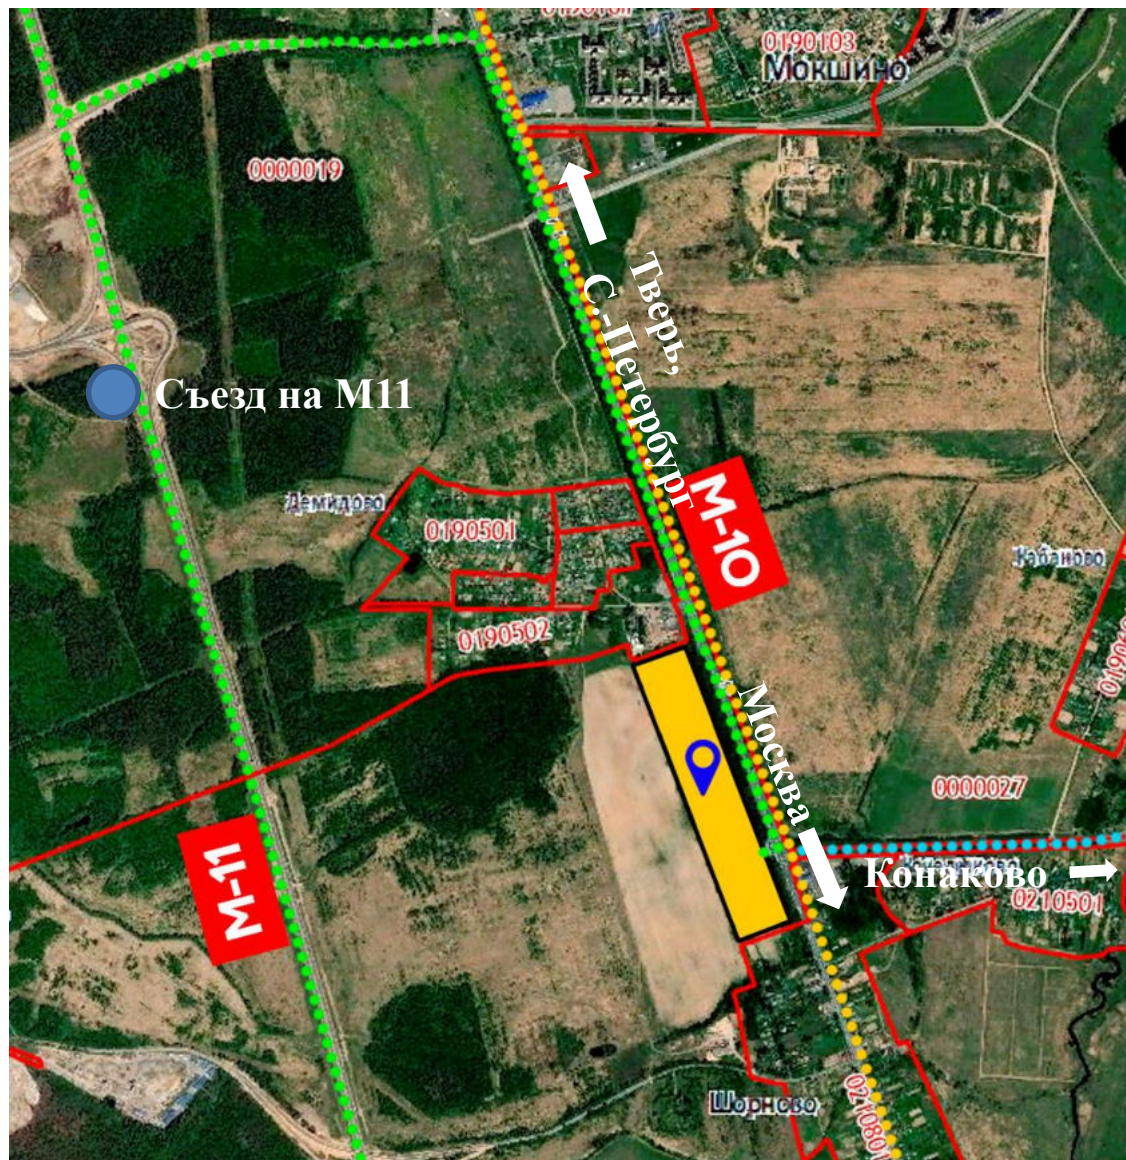

УЧАСТОК В КОНАКОВСКОМ РАЙОНЕ (ОЭЗ «ЗАВИДОВО»)

Кадастровый номер:

69:15:0000021:357

Площадь:

16,2 га

Категория:

земли
промышленности

Использование:

Объекты придорожного сервиса

Адрес:

Тверская область, Конаковский р-он, с/п Завидовское,
в границах СПК «Завидово», в 5 м на север от д. Шорново

Расстояние до М-11:

6 км

Расстояние до Твери:

53 км

Расстояние до Москвы:

120 км

Расстояние до С.-Петербурга:

580 км

Условия предоставления земельного участка:

В аренду без торгов с последующим правом выкупа

Инфраструктура:

50 м³/час

3 МВт

2 000 Гкал/год

550 м³/час